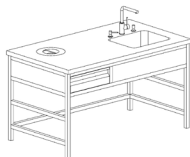

OUTDOOR-KÜCHE ZAMMA

Was gibt es schöneres, als gemeinsame Momente?

Weil wir die Gemeinschaft und das Zusammensein von Menschen noch schöner machen wollen, haben wir unsere Outdoor-Küche zamma entwickelt. zamma kommt aus dem schwäbischen und steht für „zusammen“.

zamma ist eine Outdoor-Küche, die einfach, klar, funktional und hochwertig unvergessliche Tage und Abende an der frischen Luft begleitet. Die Küche glänzt in robustem Edelstahl und besteht aus zwei gleichgroßen Küchenmodulen. Ausgestattet ist die Outdoor-Küche mit hochwertigen Einbaugeräten, die jeder Herausforderung gewachsen sind.

Mehr auf: kuehne-waiko.de/zamma-outdoor-kueche/

ZAMMA
kühne³waiko